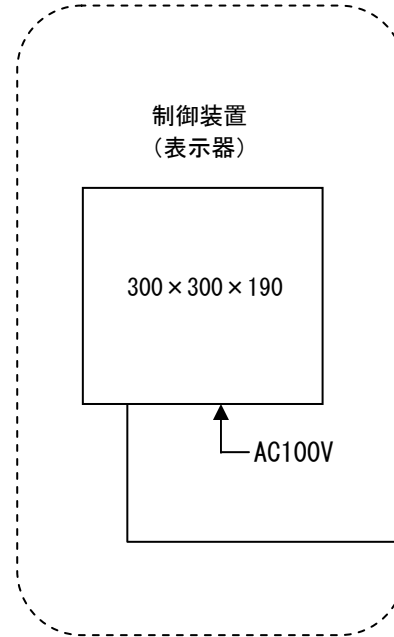

ジャンボ天井

レーザー距離計

レーザー距離計 無線装置

ジャンボ側面

制御装置

運転席

タブレット PC

切羽変位計測システム