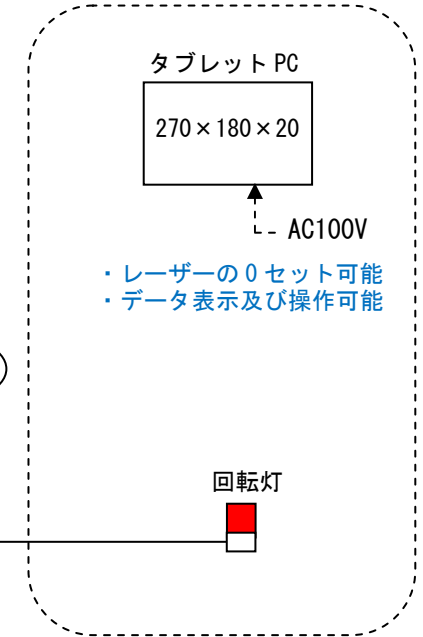

ジャンボ天井

レーザー距離計

レーザー距離計 無線装置

ジャンボ側面

制御装置

運転席

タブレット PC

切羽変位計測システム