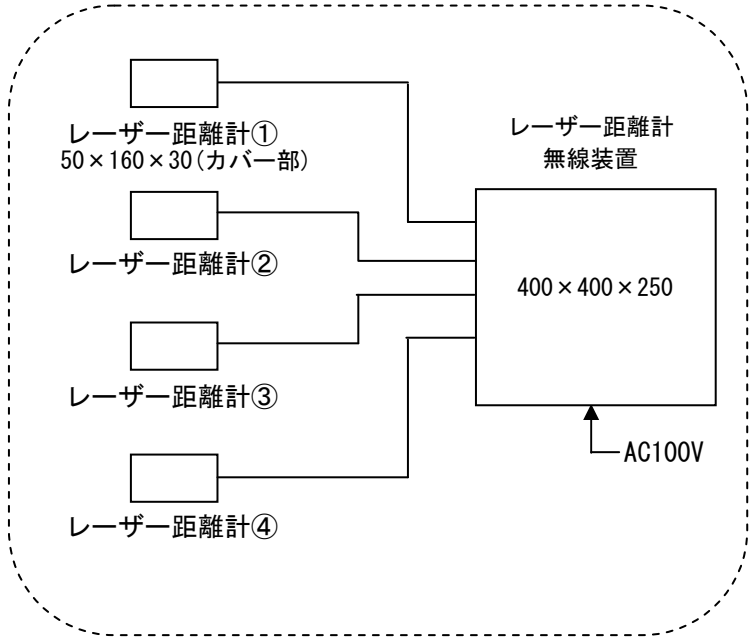

ジャンボ天井

レーザー距離計

レーザー距離計 無線装置

ジャンボ側面

制御装置

運転席

タブレット PC

切羽変位計測システム

モニタリングシステム概要